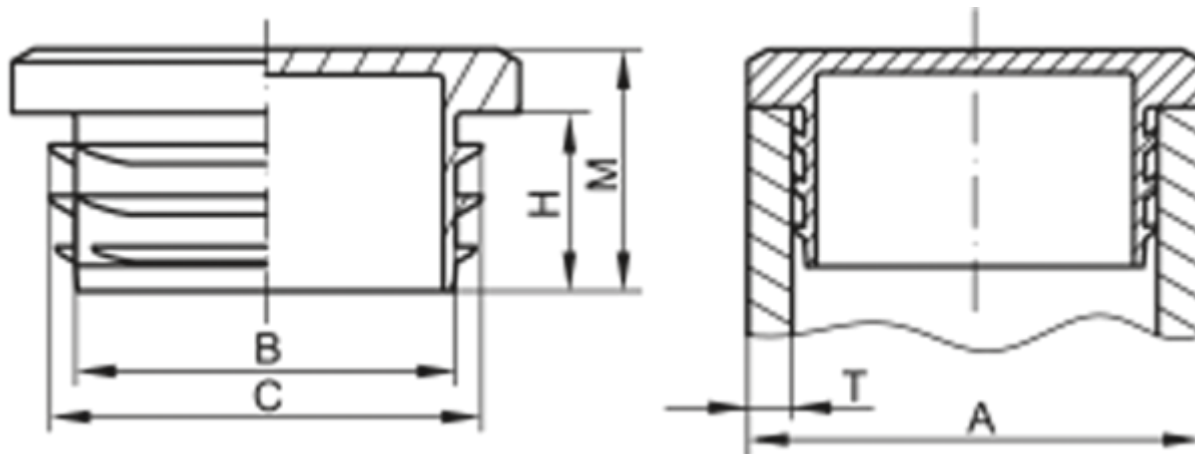

Varenummer: 59GPN260Q90905

Beskrivelse: KLEE Endeprop for 4-kant rør GPN 260 - 90x90 (Væg tykkelse 5)

## Mål

A = 90x90

B = 77

C = 82

H = 17

M = 22

T = 5